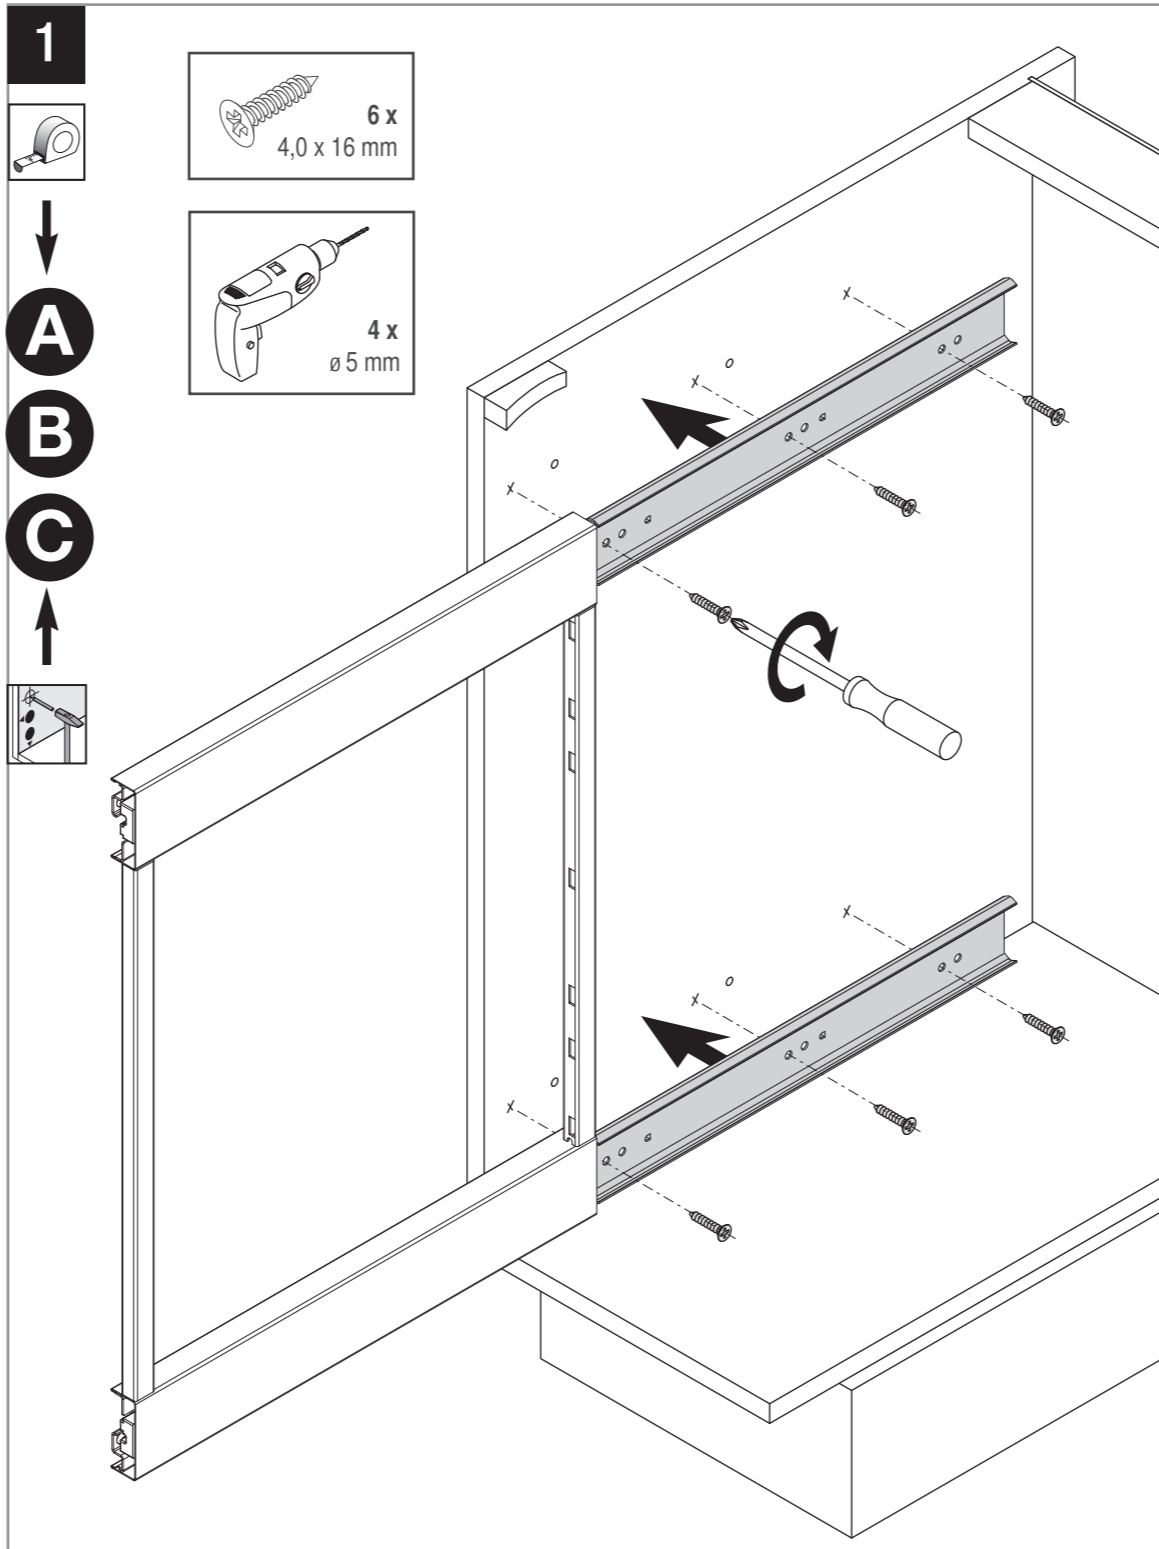

Basket variants:

45 °, Basket versions: right

Cabinet dimensions

Finish

Fitting RAL 9006 silver, clear finish
Baskets chrome or RAL 9006 silver, clear finish

VS SUB® Side 07/2019

VS TAL® Side
VS SUB® Side

07/2019

1
A
B
C

	A	B
90°	75	123
50°	111	159
45°	103	151
40°	98	146
35°	91	139
30°	85	133

	C	D	E
VS TAL® Side 8	916	872	1788
VS TAL® Side 7	805	761	1566
VS TAL® Side 5	615	571	1186
VS SUB® Side 4	705		
VS SUB® Side 3	583		
VS SUB® Side 2	541		
VS SUB® Side 1	449		

2
A
B
C

	A	B	B	C	
90°	14	VS TAL® Side 8	894	907	1766
50°	28	VS TAL® Side 7	783	796	1544
45°	22	VS TAL® Side 5	593	606	1164
40°	20	VS SUB® Side 4	683		
35°	20	VS SUB® Side 3	561		
30°	17	VS SUB® Side 2	519		
		VS SUB® Side 1	427		