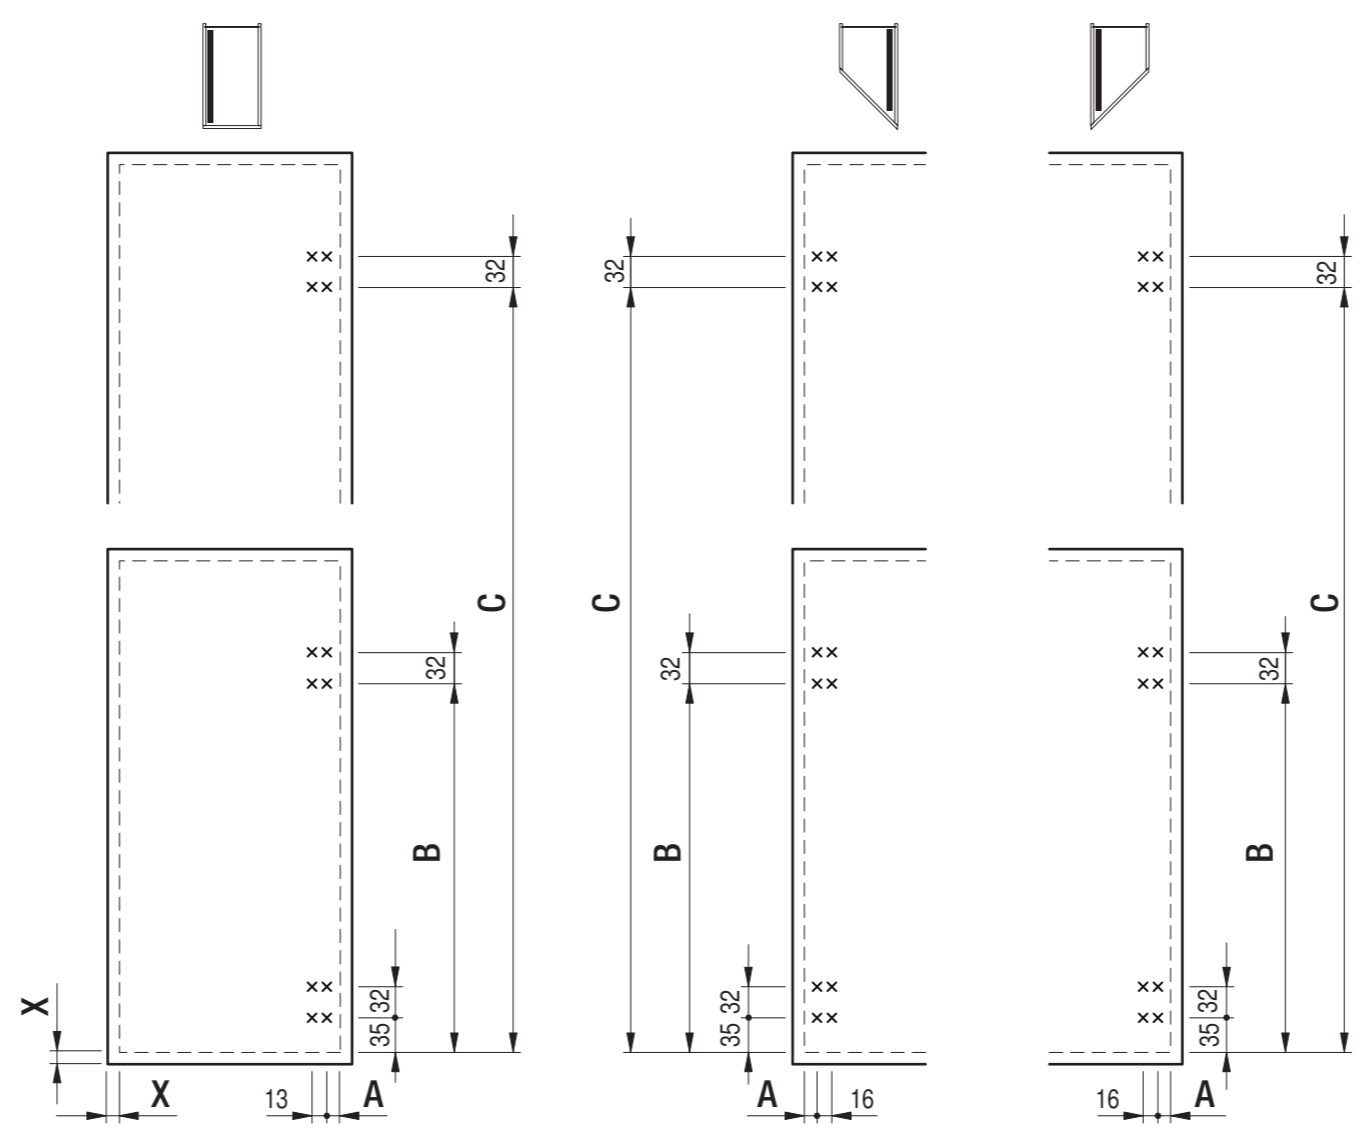

VS SUB[®] Side

VS TAL[®] Side

Installation dimensions:

Heights

VS SUB Side 1	485 mm	(2 baskets)
VS SUB Side 2	577 mm	(2 baskets)
VS SUB Side 3	619 mm	(2 baskets)
VS SUB Side 4	741 mm	(3 baskets)
VS TAL Side 5	1.222 mm	(4 baskets) (3 slides)
VS TAL Side 7	1.602 mm	(5 baskets) (3 slides)
VS TAL Side 8	1.824 mm	(6 baskets) (3 slides)

Basket dimensions:

	Basket width			Basket depth			Basket height		
	C150	C200	C300	C150	C200	C300	Classic Saphir	Premea Artline	Planero
90°	89	139	220 <i>Planero: 230</i>	470	470	470	75	84	80
45°	89	139	220 <i>Planero: 230</i>	460	460	458	75	84 <i>Premea only</i>	
35°			220 <i>Planero: 230</i>			458	75	84 <i>Premea only</i>	

1
A
B
C

	A	B
90°	75	123
50°	111	159
45°	103	151
40°	98	146
35°	91	139
30°	85	133

	C	D	E
VS TAL® Side 8	916	872	1788
VS TAL® Side 7	805	761	1566
VS TAL® Side 5	615	571	1186
VS SUB® Side 4	705		
VS SUB® Side 3	583		
VS SUB® Side 2	541		
VS SUB® Side 1	449		

2
A
B
C

	A	B	B	C	
90°	14	VS TAL® Side 8	894	907	1766
50°	28	VS TAL® Side 7	783	796	1544
45°	22	VS TAL® Side 5	593	606	1164
40°	20	VS SUB® Side 4	683		
35°	20	VS SUB® Side 3	561		
30°	17	VS SUB® Side 2	519		
		VS SUB® Side 1	427		