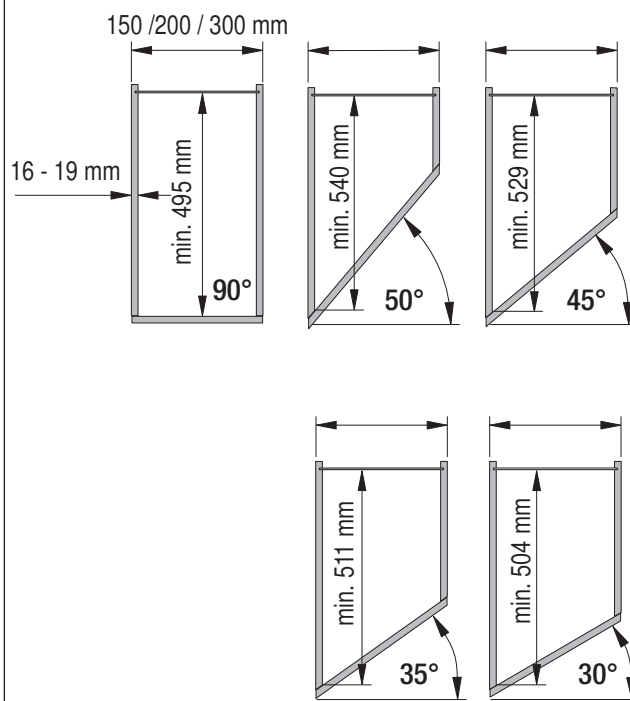

Cabinet dimensions