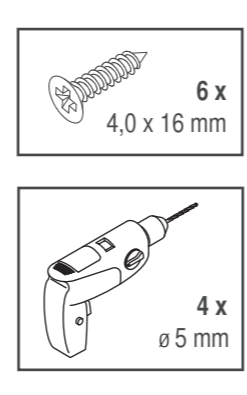

VS SUB[®] Side

VS TAL[®] Side

Installation dimensions:

Heights

VS SUB Side 1	485 mm	(2 baskets)
VS SUB Side 2	577 mm	(2 baskets)
VS SUB Side 3	619 mm	(2 baskets)
VS SUB Side 4	741 mm	(3 baskets)
VS TAL Side 5	1.222 mm	(4 baskets) (3 slides)
VS TAL Side 7	1.602 mm	(5 baskets) (3 slides)
VS TAL Side 8	1.824 mm	(6 baskets) (3 slides)

Basket dimensions:

	Basket width			Basket depth			Basket height		
	C150	C200	C300	C150	C200	C300	Classic Saphir	Premea Artline	Planero
90°	89	139	220 <i>Planero: 230</i>	470	470	470	75	84	80
45°	89	139	220 <i>Planero: 230</i>	460	460	458	75	84 <i>Premea only</i>	
35°			220 <i>Planero: 230</i>			458	75	84 <i>Premea only</i>	

Basket variants:

45 °, Basket versions: right

Cabinet dimensions

Finish

Fitting RAL 9006 silver, clear finish
Baskets chrome or RAL 9006 silver, clear finish

VS SUB® Side 07/2019

VS TAL® Side
VS SUB® Side

07/2019

1
A
B
C

	A	B
90°	75	123
50°	111	159
45°	103	151
40°	98	146
35°	91	139
30°	85	133

	C	D	E
VS TAL® Side 8	916	872	1788
VS TAL® Side 7	805	761	1566
VS TAL® Side 5	615	571	1186
VS SUB® Side 4	705		
VS SUB® Side 3	583		
VS SUB® Side 2	541		
VS SUB® Side 1	449		