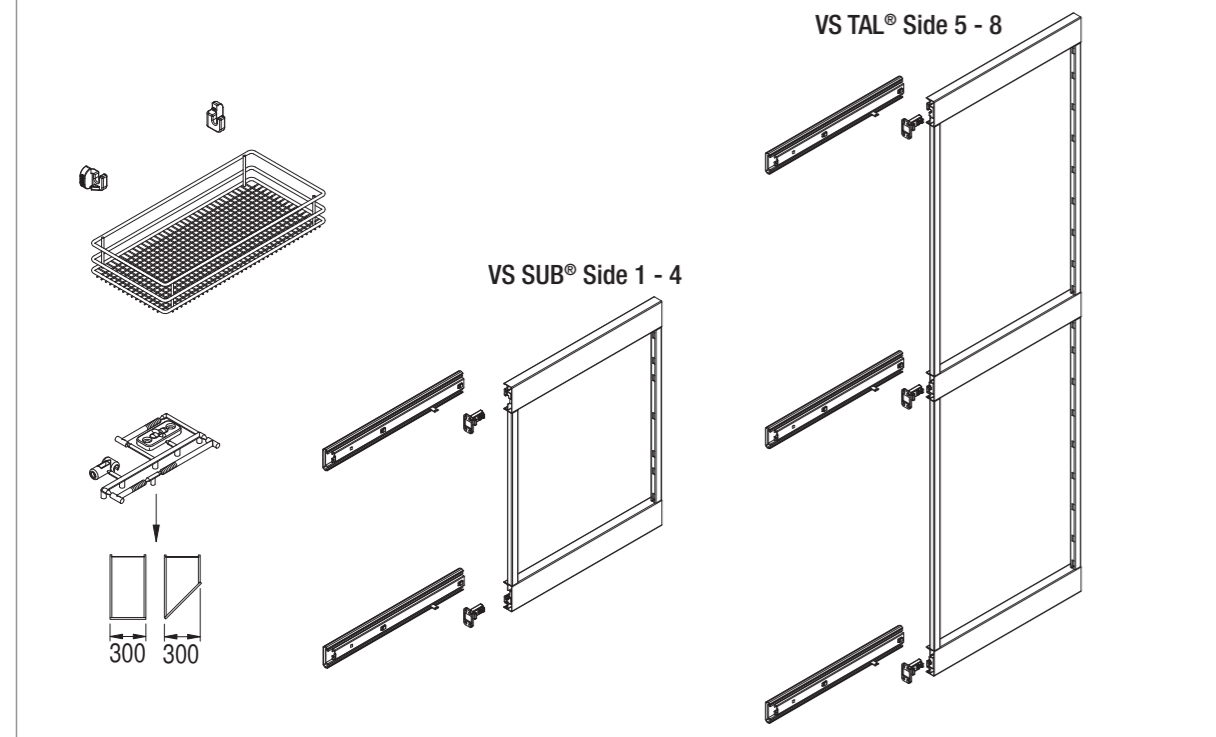

VS SUB[®] Side

VS TAL[®] Side

Installation dimensions:

Heights

VS SUB Side 1	485 mm	(2 baskets)
VS SUB Side 2	577 mm	(2 baskets)
VS SUB Side 3	619 mm	(2 baskets)
VS SUB Side 4	741 mm	(3 baskets)
VS TAL Side 5	1.222 mm	(4 baskets) (3 slides)
VS TAL Side 7	1.602 mm	(5 baskets) (3 slides)
VS TAL Side 8	1.824 mm	(6 baskets) (3 slides)

Basket dimensions:

	Basket width			Basket depth			Basket height		
	C150	C200	C300	C150	C200	C300	Classic Saphir	Premea Artline	Planero
90°	89	139	220 <i>Planero: 230</i>	470	470	470	75	84	80
45°	89	139	220 <i>Planero: 230</i>	460	460	458	75	84 <i>Premea only</i>	
35°			220 <i>Planero: 230</i>			458	75	84 <i>Premea only</i>	

1
A
B
C

	A	B
90°	75	123
50°	111	159
45°	103	151
40°	98	146
35°	91	139
30°	85	133

	C	D	E
VS TAL® Side 8	916	872	1788
VS TAL® Side 7	805	761	1566
VS TAL® Side 5	615	571	1186
VS SUB® Side 4	705		
VS SUB® Side 3	583		
VS SUB® Side 2	541		
VS SUB® Side 1	449		

2
A
B
C

	A	B	B	C	
90°	14	VS TAL® Side 8	894	907	1766
50°	28	VS TAL® Side 7	783	796	1544
45°	22	VS TAL® Side 5	593	606	1164
40°	20	VS SUB® Side 4	683		
35°	20	VS SUB® Side 3	561		
30°	17	VS SUB® Side 2	519		
		VS SUB® Side 1	427		