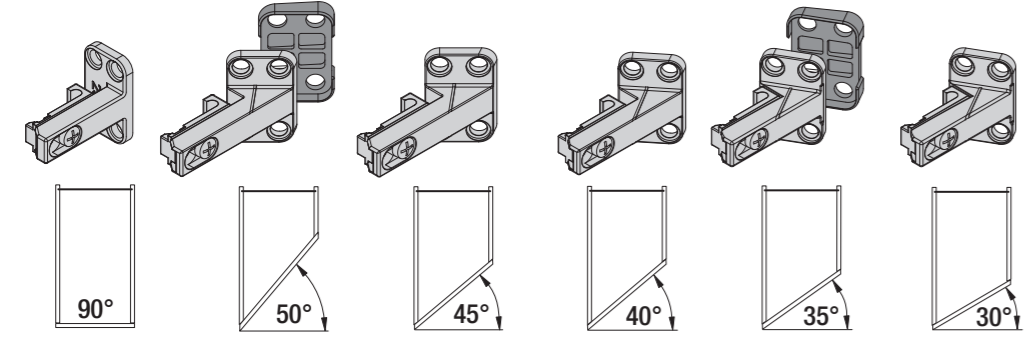

Basket dimensions:

	Basket width			Basket depth			Basket height		
	C150	C200	C300	C150	C200	C300	Classic Saphir	Premea Artline	Planero
90°	89	139	220 <i>Planero: 230</i>	470	470	470	75	84	80
45°	89	139	220 <i>Planero: 230</i>	460	460	458	75	84 <i>Premea only</i>	
35°			220 <i>Planero: 230</i>			458	75	84 <i>Premea only</i>	

1
A
B
C

	A	B
90°	75	123
50°	111	159
45°	103	151
40°	98	146
35°	91	139
30°	85	133

	C	D	E
VS TAL® Side 8	916	872	1788
VS TAL® Side 7	805	761	1566
VS TAL® Side 5	615	571	1186
VS SUB® Side 4	705		
VS SUB® Side 3	583		
VS SUB® Side 2	541		
VS SUB® Side 1	449		

2
A
B
C

	A	B	B	C	
90°	14	VS TAL® Side 8	894	907	1766
50°	28	VS TAL® Side 7	783	796	1544
45°	22	VS TAL® Side 5	593	606	1164
40°	20	VS SUB® Side 4	683		
35°	20	VS SUB® Side 3	561		
30°	17	VS SUB® Side 2	519		
		VS SUB® Side 1	427		