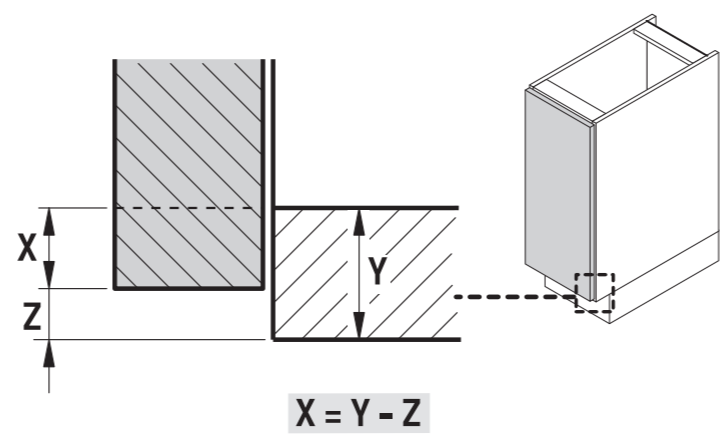

Basket dimensions:

	Basket width			Basket depth			Basket height		
	C150	C200	C300	C150	C200	C300	Classic Saphir	Premea Artline	Planero
90°	89	139	220 <i>Planero: 230</i>	470	470	470	75	84	80
45°	89	139	220 <i>Planero: 230</i>	460	460	458	75	84 <i>Premea only</i>	
35°			220 <i>Planero: 230</i>			458	75	84 <i>Premea only</i>	

Basket variants:

45 °, Basket versions: right

Cabinet dimensions

Finish

Fitting RAL 9006 silver, clear finish
Baskets chrome or RAL 9006 silver, clear finish

VS SUB® Side 07/2019

VS TAL® Side
VS SUB® Side

07/2019

1
A
B
C

	A	B
90°	75	123
50°	111	159
45°	103	151
40°	98	146
35°	91	139
30°	85	133

	C	D	E
VS TAL® Side 8	916	872	1788
VS TAL® Side 7	805	761	1566
VS TAL® Side 5	615	571	1186
VS SUB® Side 4	705		
VS SUB® Side 3	583		
VS SUB® Side 2	541		
VS SUB® Side 1	449		

2
A
B
C

	A	B	B	C	
90°	14	VS TAL® Side 8	894	907	1766
50°	28	VS TAL® Side 7	783	796	1544
45°	22	VS TAL® Side 5	593	606	1164
40°	20	VS SUB® Side 4	683		
35°	20	VS SUB® Side 3	561		
30°	17	VS SUB® Side 2	519		
		VS SUB® Side 1	427		