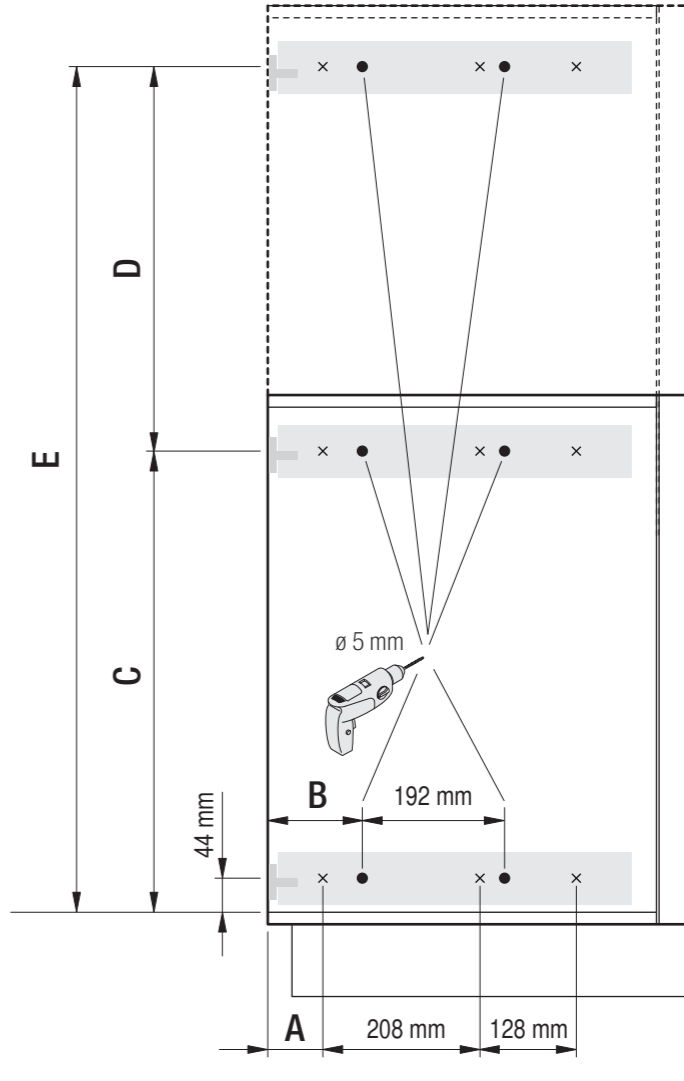

VS SUB[®] Side

VS TAL[®] Side

Installation dimensions:

Heights

VS SUB Side 1	485 mm	(2 baskets)
VS SUB Side 2	577 mm	(2 baskets)
VS SUB Side 3	619 mm	(2 baskets)
VS SUB Side 4	741 mm	(3 baskets)
VS TAL Side 5	1.222 mm	(4 baskets) (3 slides)
VS TAL Side 7	1.602 mm	(5 baskets) (3 slides)
VS TAL Side 8	1.824 mm	(6 baskets) (3 slides)

Basket dimensions:

	Basket width			Basket depth			Basket height		
	C150	C200	C300	C150	C200	C300	Classic Saphir	Premea Artline	Planero
90°	89	139	220 <i>Planero: 230</i>	470	470	470	75	84	80
45°	89	139	220 <i>Planero: 230</i>	460	460	458	75	84 <i>Premea only</i>	
35°			220 <i>Planero: 230</i>			458	75	84 <i>Premea only</i>	

1
A
B
C

	A	B
90°	75	123
50°	111	159
45°	103	151
40°	98	146
35°	91	139
30°	85	133

	C	D	E
VS TAL® Side 8	916	872	1788
VS TAL® Side 7	805	761	1566
VS TAL® Side 5	615	571	1186
VS SUB® Side 4	705		
VS SUB® Side 3	583		
VS SUB® Side 2	541		
VS SUB® Side 1	449		

2
A
B
C

	A	B	B	C	
90°	14	VS TAL® Side 8	894	907	1766
50°	28	VS TAL® Side 7	783	796	1544
45°	22	VS TAL® Side 5	593	606	1164
40°	20	VS SUB® Side 4	683		
35°	20	VS SUB® Side 3	561		
30°	17	VS SUB® Side 2	519		
		VS SUB® Side 1	427		