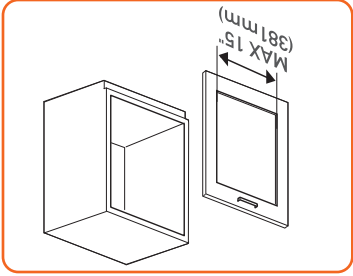

- Door mounting kit for RP wastebins art 550 and 551
- Kit per fissaggio all' anta per raccoglitori RP art 550 e 551
- Équerre de fixations sur la porte pour centre de recyclage RP art 550 et 551
- Kit para el montaje a la puerta para cubo RP art 550 et 551