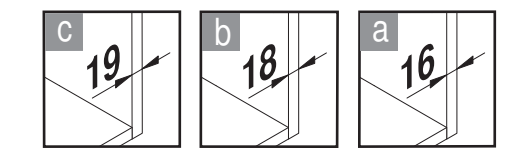

# VS ENVI® Space XX 515

400  
450  
500  
600

Alle Maße sind in mm angegeben. All dimensions are in millimeters.

44011965\_01

VS ENVI® Space XX 515 300

2 - 10