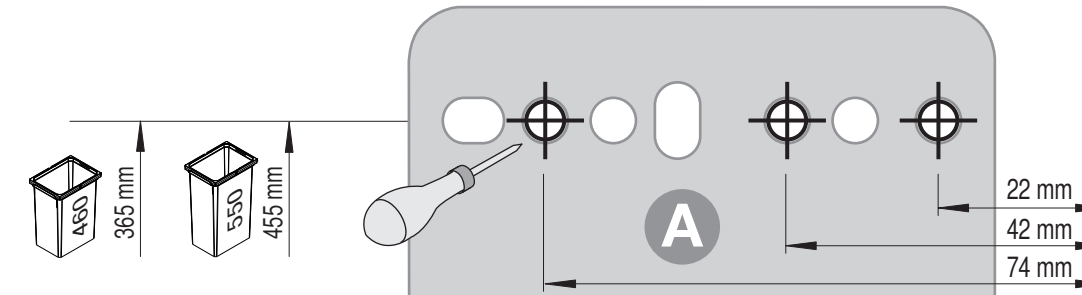

# VS ENVI® Space XX 515

400  
450  
500  
600

Alle Maße sind in mm angegeben. All dimensions are in millimeters.

44011965\_01

VS ENVI® Space XX 515 300

2 - 10