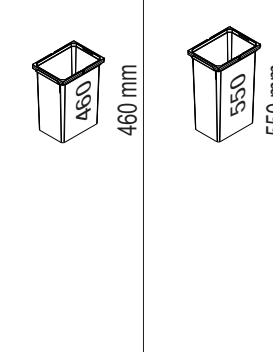

# VS ENVI® Space XX 515

400  
450  
500  
600

Alle Maße sind in mm angegeben. All dimensions are in millimeters.

44011965\_01

VS ENVI® Space XX 515 300

2 - 10