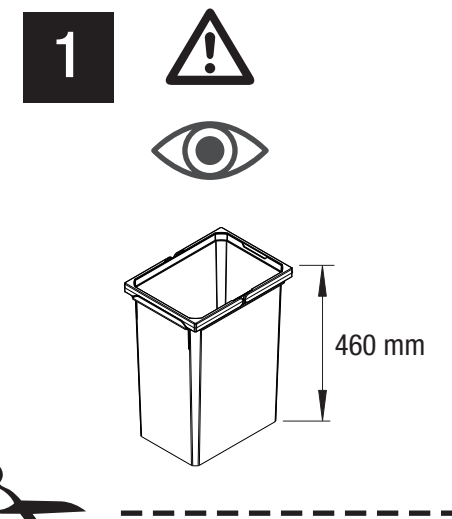

# VS ENVI® Space XX 515

400  
450  
500  
600

Alle Maße sind in mm angegeben. All dimensions are in millimeters.

44011965\_01

VS ENVI® Space XX 515 300

2 - 10