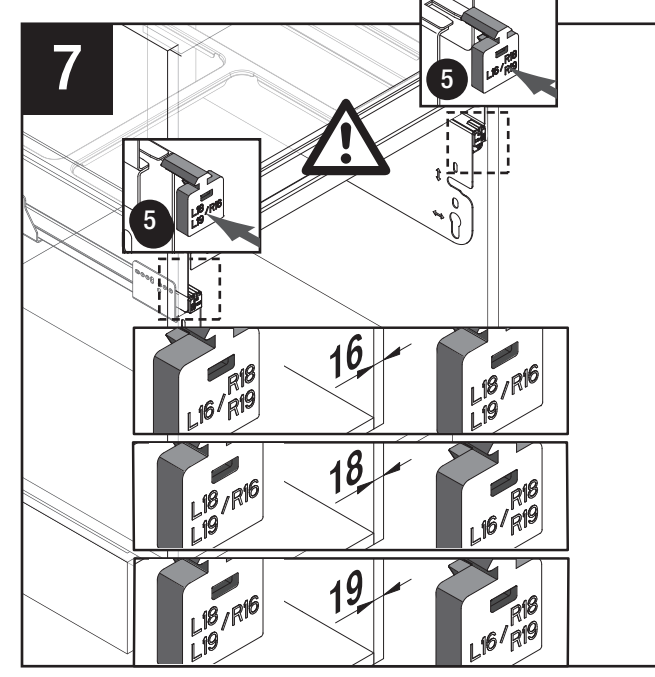

# VS ENVI® Space XX 515

400  
450  
500  
600

Alle Maße sind in mm angegeben. All dimensions are in millimeters.

44011965\_01

VS ENVI® Space XX 515 300

2 - 10