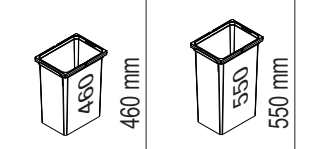

# VS ENVI® Space XX 515

400  
450  
500  
600

Alle Maße sind in mm angegeben. All dimensions are in millimeters.

44011965\_01

VS ENVI® Space XX 515 300

2 - 10