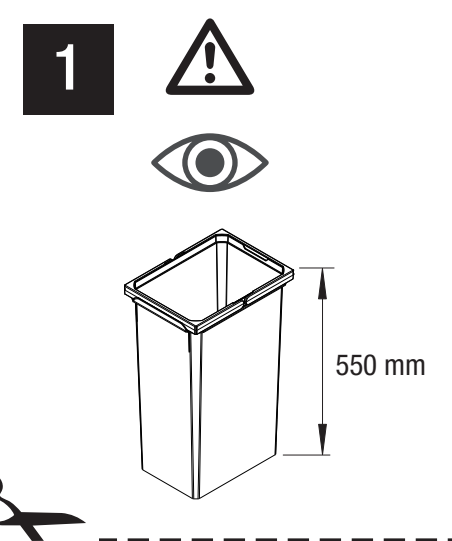

# VS ENVI® Space XX 515

400  
450  
500  
600

Alle Maße sind in mm angegeben. All dimensions are in millimeters.

44011965\_01

VS ENVI® Space XX 515 300

2 - 10