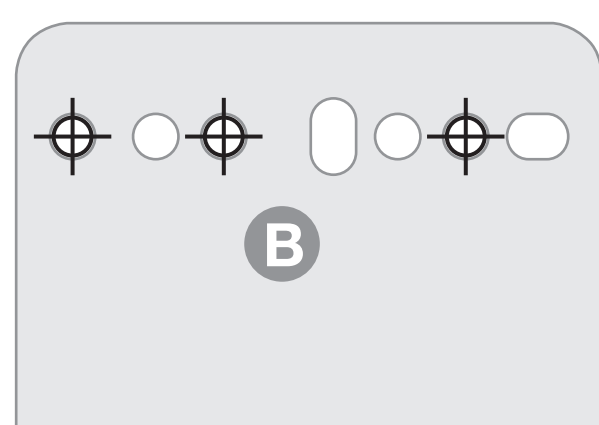

# VS ENVI® Space XX 515

400  
450  
500  
600

Alle Maße sind in mm angegeben. All dimensions are in millimeters.

44011965\_01

VS ENVI® Space XX 515 300

2 - 10