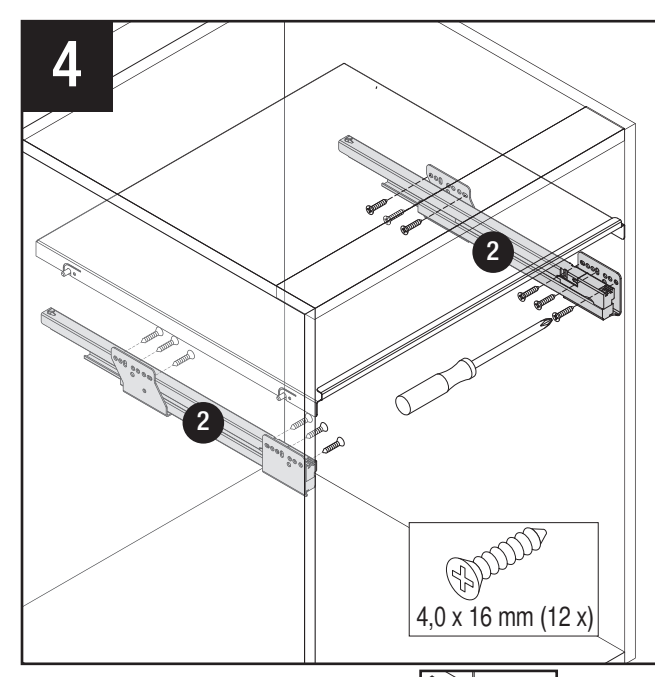

# VS ENVI® Space XX 515

400  
450  
500  
600

Alle Maße sind in mm angegeben. All dimensions are in millimeters.

44011965\_01

VS ENVI® Space XX 515 300

2 - 10