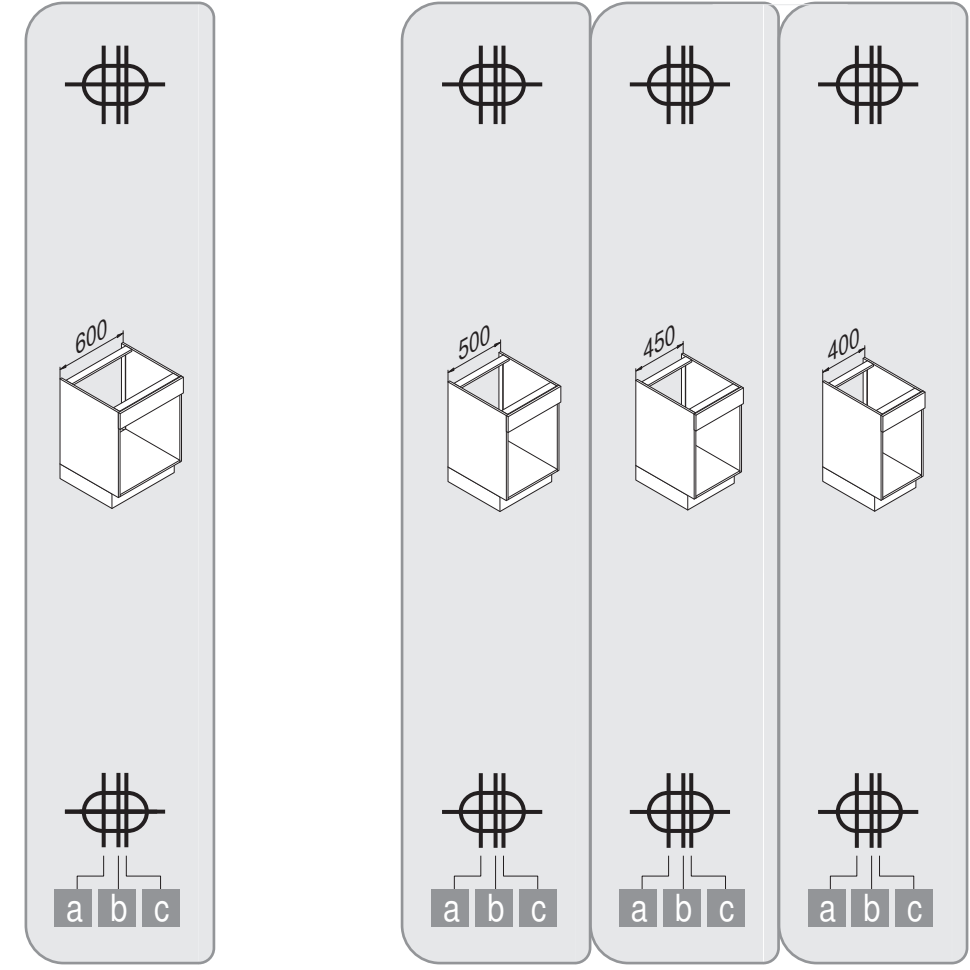

# VS ENVI® Space XX 515

400  
450  
500  
600

Alle Maße sind in mm angegeben. All dimensions are in millimeters.

44011965\_01

VS ENVI® Space XX 515 300

2 - 10