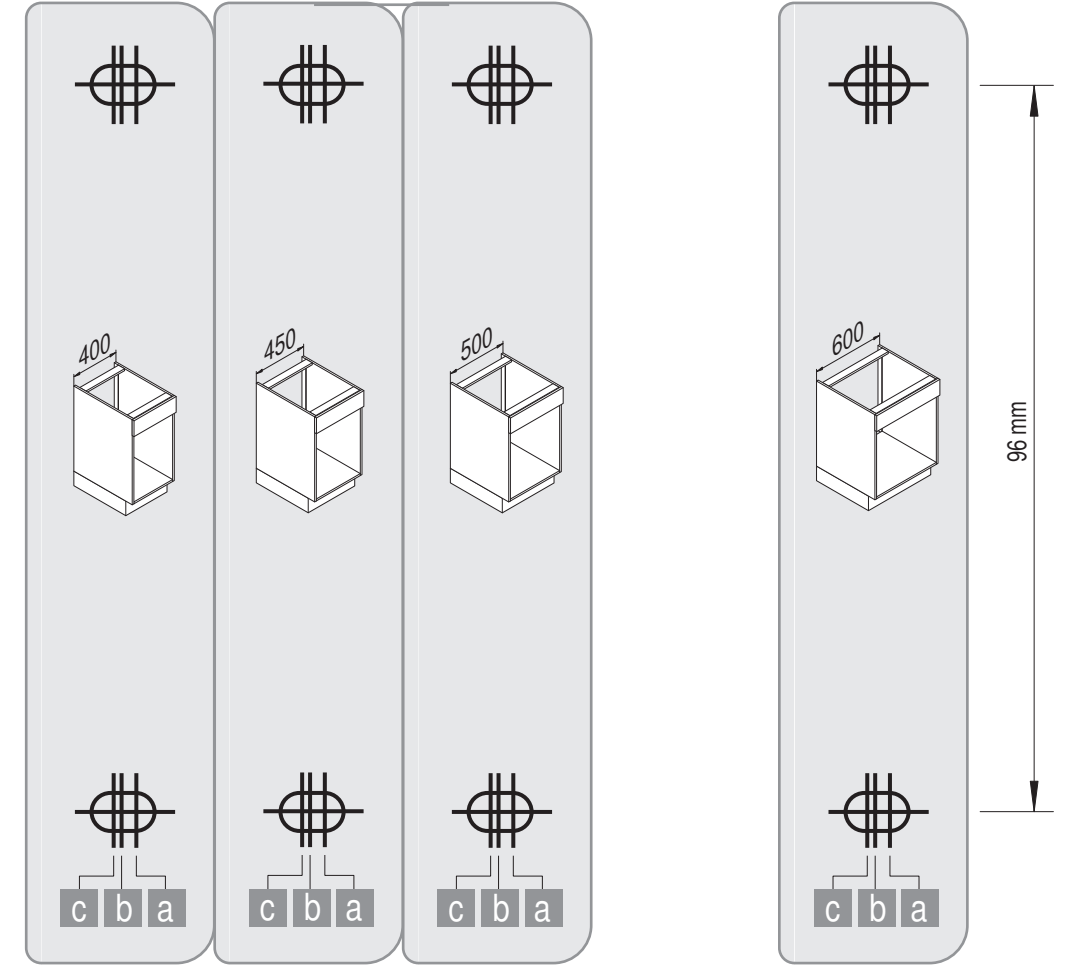

# VS ENVI® Space XX 515

400  
450  
500  
600

Alle Maße sind in mm angegeben. All dimensions are in millimeters.

44011965\_01

VS ENVI® Space XX 515 300

2 - 10