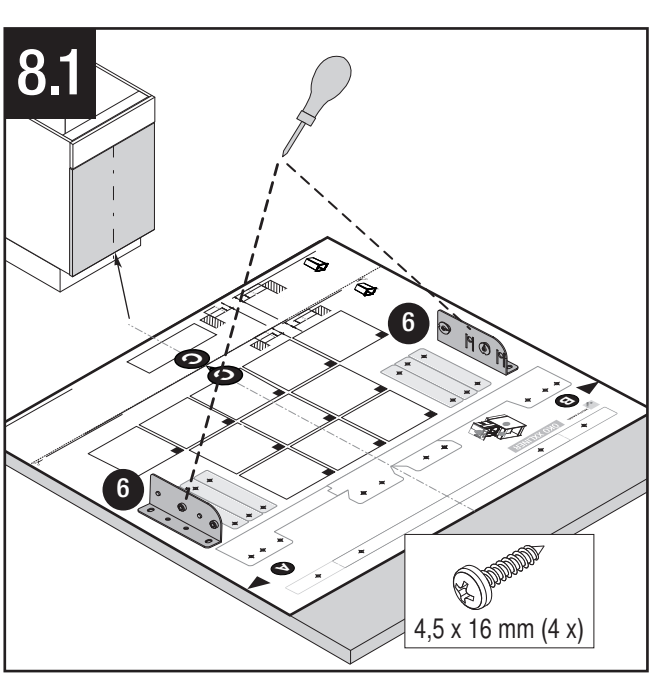

# VS ENVI® Space XX 515

400  
450  
500  
600

Alle Maße sind in mm angegeben. All dimensions are in millimeters.

44011965\_01

VS ENVI® Space XX 515 300

2 - 10