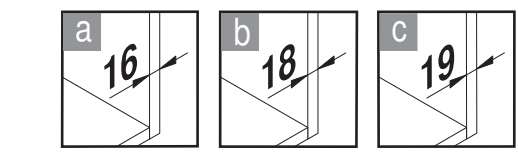

# VS ENVI® Space XX 515

400  
450  
500  
600

Alle Maße sind in mm angegeben. All dimensions are in millimeters.

44011965\_01

VS ENVI® Space XX 515 300

2 - 10